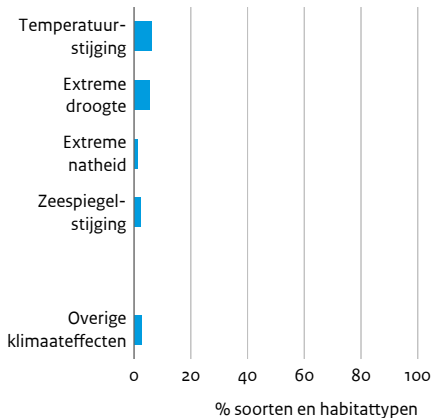

Invloed van klimaatverandering op soorten en habitattypen beschermd in Vogel- en Habitatrictlijnen

Verwachte gevoeligheid

Effect van gevoeligheid

- Sterk negatief
- Negatief
- Geen
- Positief

Gerapporteerde afname