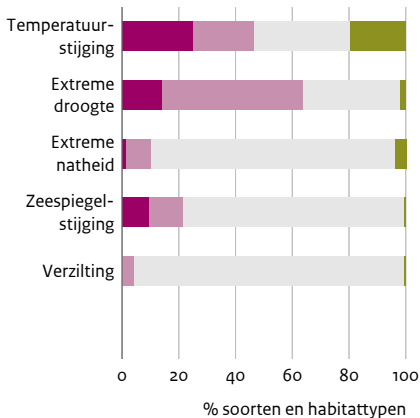

Invloed van klimaatverandering op soorten en habitattypen beschermd in Vogel- en Habitatrictlijnen

Verwachte gevoeligheid

Effect van gevoeligheid

- Sterk negatief
- Negatief
- Geen
- Positief

Gerapporteerde afname