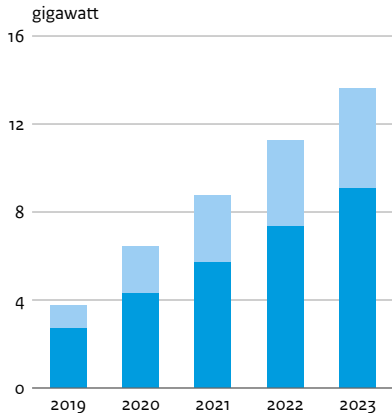

Opgesteld vermogen zonnestroom

Klein vermogen (15 kW of minder)

Totaal

Groot vermogen (meer dan 15 kW)

Op veld

Op dak