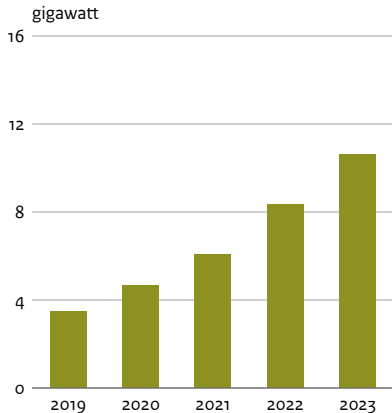

Opgesteld vermogen zonnestroom

Klein vermogen (15 kW of minder)

Totaal

Groot vermogen (meer dan 15 kW)

Op veld

Op dak