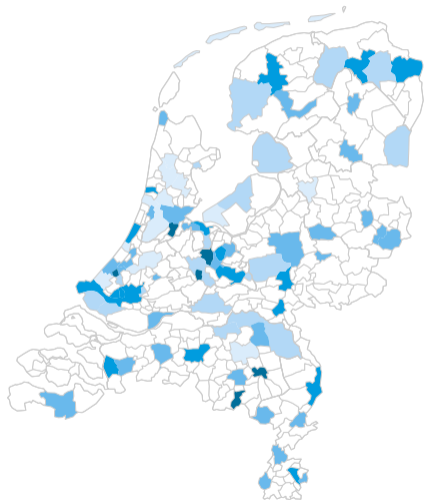

## Inbraken in woning, schuur of garage, 2023

Aantal per duizend inwoners

1,5 of minder

1,5 – 2

2 – 2,5

2,5 – 3

3 of meer

Minder dan 100 delicten