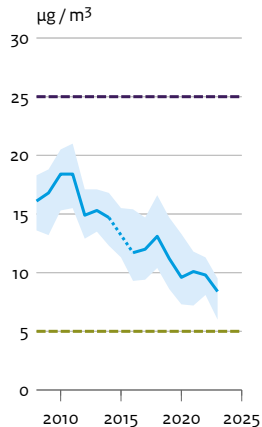

Concentratie fijn stof (PM_{2,5}) in lucht

Regionale achtergrond

Stedelijke achtergrond

Verkeersbelast

— Jaargemiddelde

..... Jaargemiddelde (beperkte dekking 2015 door technische problemen BAM-metingen)

■ Spreiding

--- EU-grenswaarde

--- WHO-advieswaarde