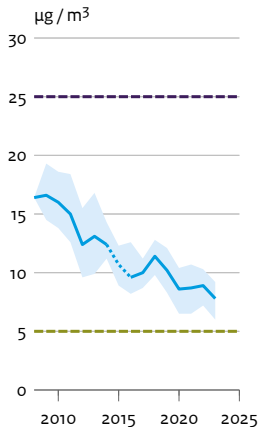

Concentratie fijn stof (PM_{2,5}) in lucht

Regionale achtergrond

Stedelijke achtergrond

Verkeersbelast

— Jaargemiddelde

..... Jaargemiddelde (beperkte dekking 2015 door technische problemen BAM-metingen)

■ Spreiding

--- EU-grenswaarde

--- WHO-advieswaarde