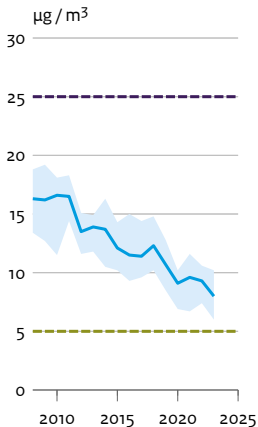

Concentratie fijn stof (PM_{2,5}) in lucht

Regionale achtergrond

Stedelijke achtergrond

Verkeersbelast

— Jaargemiddelde

..... Jaargemiddelde (beperkte dekking 2015 door technische problemen BAM-metingen)

■ Spreiding

--- EU-grenswaarde

--- WHO-advieswaarde