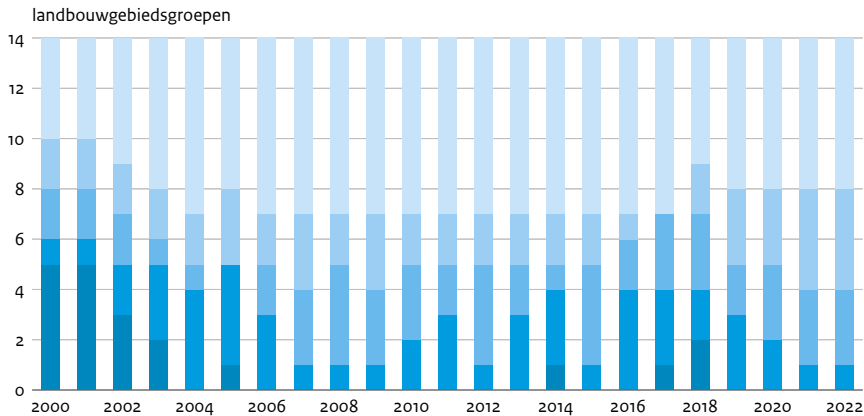

## Gebruik stikstof in dierlijke mest per landbouwgebiedsgroep

kg N per hectare