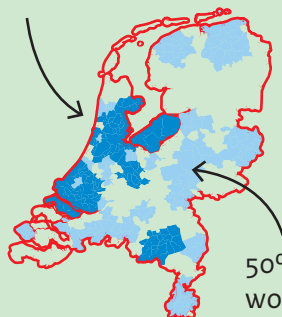

Een land van kleine steden

Volgens de definitie van de OECD woont driekwart van de Nederlandse bevolking in stedelijke gebieden. Daarmee is Nederland sterker verstedelijkt dan de meeste andere landen in Europa. Tegelijkertijd is het aandeel inwoners dat in metropolitane stedelijke gebieden (met meer dan 500.000 inwoners) woont weer opvallend laag. Meer dan de helft van de stedelijke bevolking woont in kleine en middelgrote stedelijke gebieden. Dit heeft te maken met de polycentrische structuur van het stedelijk netwerk in Nederland: de meeste stedelijke regio's bestaan uit meerdere stedelijke kernen op relatief korte afstand van elkaar.

Stedelijke regio's

Ruim de helft (53%) van de Portugezen woont in stedelijke regio's. Daarvan woont 71% in grote stedelijke regio's.

72% van de Nederlanders woont in stedelijke regio's. Daarvan woont de helft in kleine stedelijke regio's.

Stedelijke gebieden

50% stadsbewoners woont **grootstedelijk**

% bevolking in stedelijke gebieden

50% stadsbewoners woont **kleinstedelijk**

Ruim de helft van de Grieken woont in de steden, 83% daarvan woont in groot stedelijk