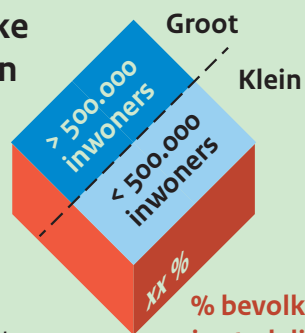

Een land van kleine steden

Volgens de definitie van de OECD woont driekwart van de Nederlandse bevolking in stedelijke gebieden. Daarmee is Nederland sterker verstedelijkt dan de meeste andere landen in Europa. Tegelijkertijd is het aandeel inwoners dat in metropolitane stedelijke gebieden (met meer dan 500.000 inwoners) woont weer opvallend laag. Meer dan de helft van de stedelijke bevolking woont in kleine en middelgrote stedelijke gebieden. Dit heeft te maken met de polycentrische structuur van het stedelijk netwerk in Nederland: de meeste stedelijke regio's bestaan uit meerdere stedelijke kernen op relatief korte afstand van elkaar.

Stedelijke gebieden

50% stadsbewoners woont **grootstedelijk**

% bevolking in stedelijke gebieden