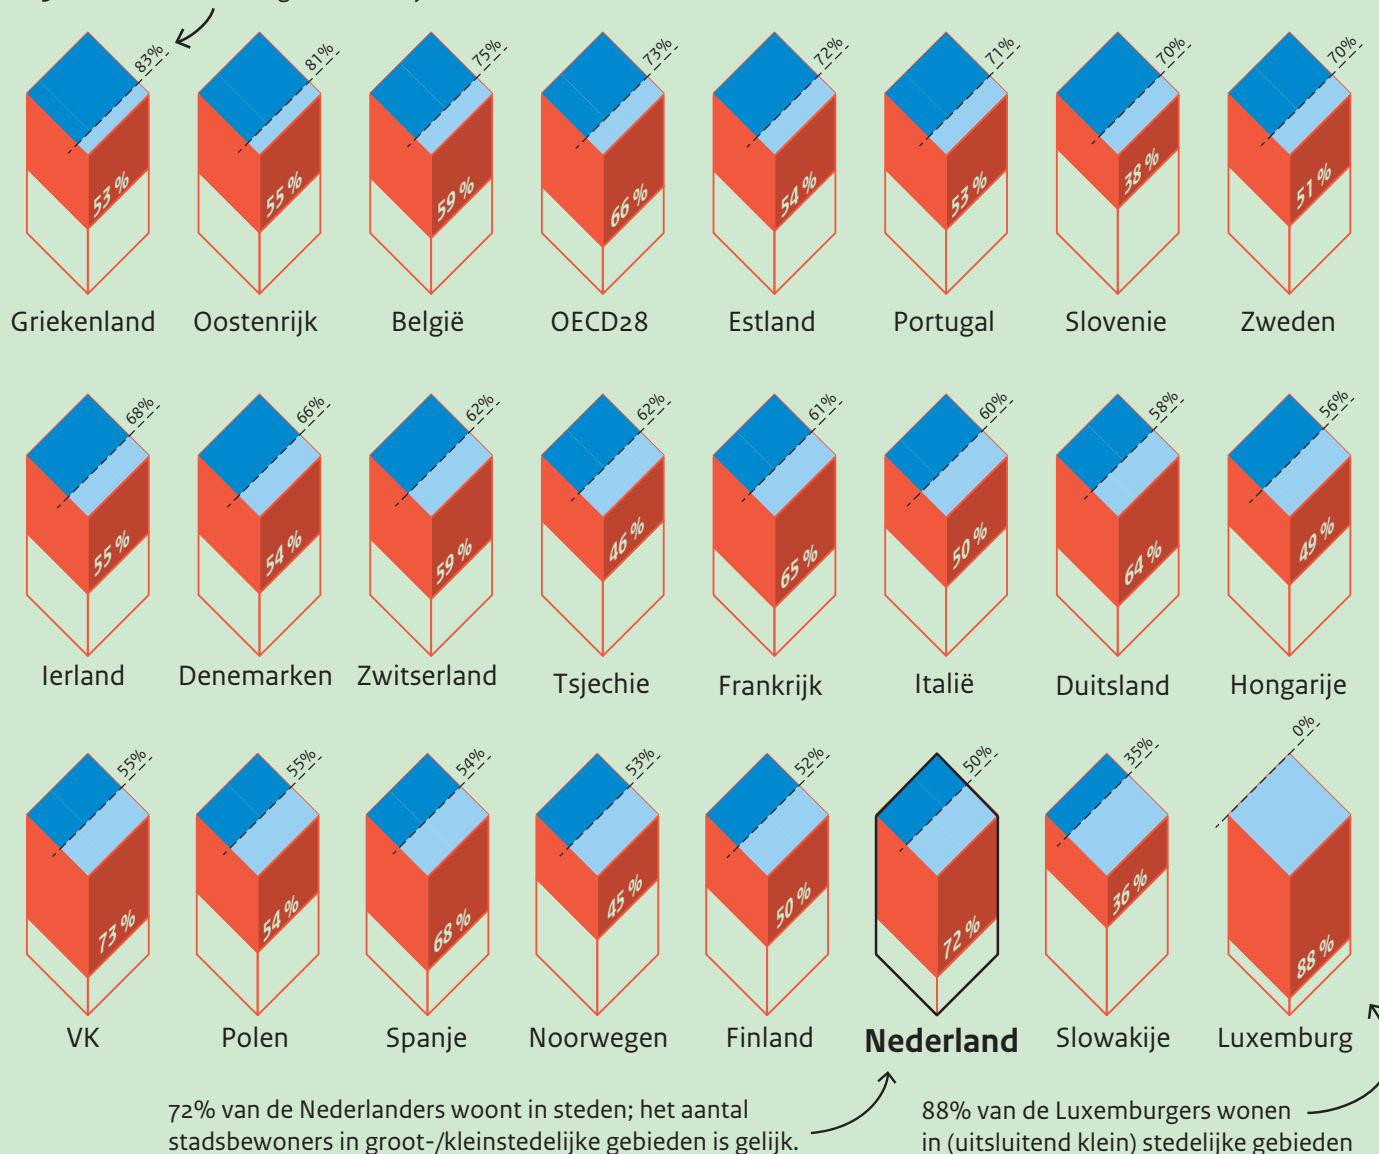

Een land van kleine steden

Volgens de definitie van de OECD woont driekwart van de Nederlandse bevolking in stedelijke gebieden. Daarmee is Nederland sterker verstedelijkt dan de meeste andere landen in Europa. Tegelijkertijd is het aandeel inwoners dat in metropolitane stedelijke gebieden (met meer dan 500.000 inwoners) woont weer opvallend laag. Meer dan de helft van de stedelijke bevolking woont in kleine en middelgrote stedelijke gebieden. Dit heeft te maken met de polycentrische structuur van het stedelijk netwerk in Nederland: de meeste stedelijke regio's bestaan uit meerdere stedelijke kernen op relatief korte afstand van elkaar.

Stedelijke gebieden

50% stadsbewoners woont **grootstedelijk**

% bevolking in stedelijke gebieden

50% stadsbewoners woont **kleinstedelijk**

Ruim de helft van de Grieken woont in de steden, 83% daarvan woont in groot stedelijk

72% van de Nederlanders woont in steden; het aantal stadsbewoners in groot-/kleinstedelijke gebieden is gelijk.

88% van de Luxemburgers wonen in (uitsluitend klein) stedelijke gebieden