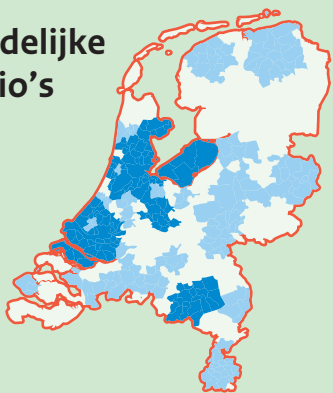

Een land van kleine steden

Volgens de definitie van de OECD woont driekwart van de Nederlandse bevolking in stedelijke gebieden. Daarmee is Nederland sterker verstedelijkt dan de meeste andere landen in Europa. Tegelijkertijd is het aandeel inwoners dat in metropolitane stedelijke gebieden (met meer dan 500.000 inwoners) woont weer opvallend laag. Meer dan de helft van de stedelijke bevolking woont in kleine en middelgrote stedelijke gebieden. Dit heeft te maken met de polycentrische structuur van het stedelijk netwerk in Nederland: de meeste stedelijke regio's bestaan uit meerdere stedelijke kernen op relatief korte afstand van elkaar.

Stedelijke regio's

Ruim de helft (53%) van de Portugezen woont in stedelijke regio's. Daarvan woont 71% in grote stedelijke regio's.

72% van de Nederlanders woont in stedelijke regio's. Daarvan woont de helft in kleine stedelijke regio's.