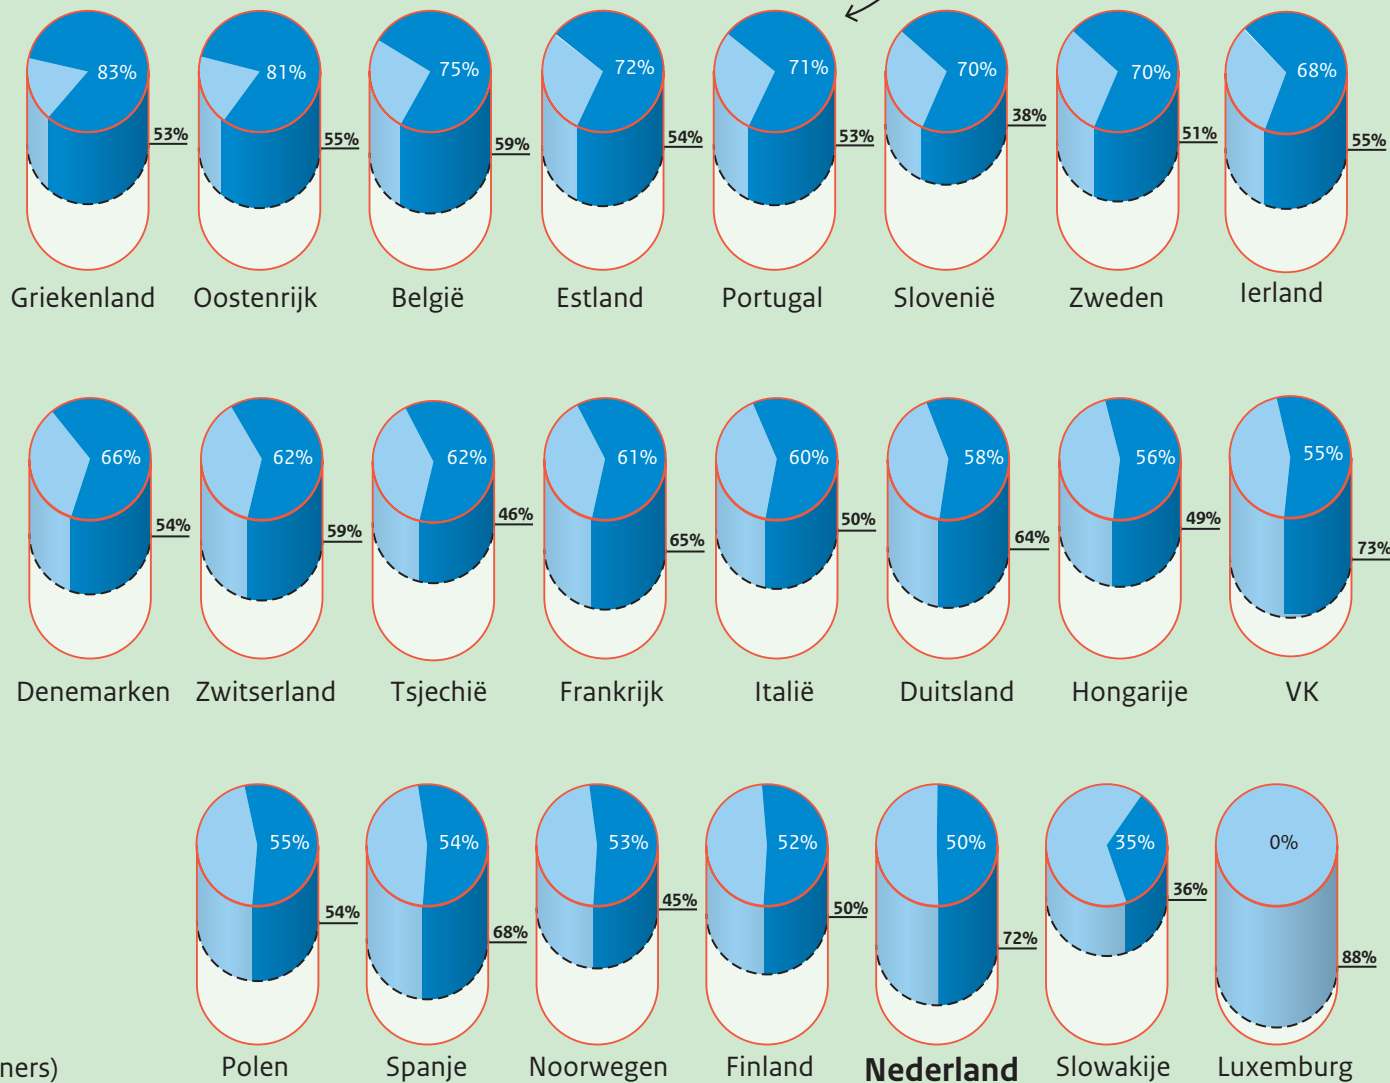

Een land van kleine steden

Volgens de definitie van de OECD woont driekwart van de Nederlandse bevolking in stedelijke gebieden. Daarmee is Nederland sterker verstedelijkt dan de meeste andere landen in Europa. Tegelijkertijd is het aandeel inwoners dat in metropolitane stedelijke gebieden (met meer dan 500.000 inwoners) woont weer opvallend laag. Meer dan de helft van de stedelijke bevolking woont in kleine en middelgrote stedelijke gebieden. Dit heeft te maken met de polycentrische structuur van het stedelijk netwerk in Nederland: de meeste stedelijke regio's bestaan uit meerdere stedelijke kernen op relatief korte afstand van elkaar.

Stedelijke regio's

Ruim de helft (53%) van de Portugezen woont in stedelijke regio's. Daarvan woont 71% in grote stedelijke regio's.

72% van de Nederlanders woont in stedelijke regio's. Daarvan woont de helft in kleine stedelijke regio's.