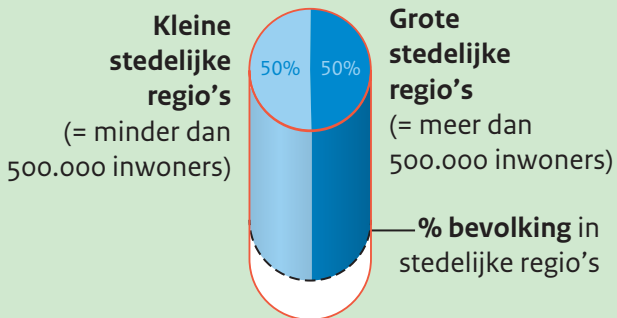

Een land van kleine steden

Volgens de definitie van de OECD woont driekwart van de Nederlandse bevolking in stedelijke gebieden. Daarmee is Nederland sterker verstedelijkt dan de meeste andere landen in Europa. Tegelijkertijd is het aandeel inwoners dat in metropolitane stedelijke gebieden (met meer dan 500.000 inwoners) woont weer opvallend laag. Meer dan de helft van de stedelijke bevolking woont in kleine en middelgrote stedelijke gebieden. Dit heeft te maken met de polycentrische structuur van het stedelijk netwerk in Nederland: de meeste stedelijke regio's bestaan uit meerdere stedelijke kernen op relatief korte afstand van elkaar.

Stedelijke regio's

Ruim de helft (53%) van de Portugezen woont in stedelijke regio's. Daarvan woont 71% in grote stedelijke regio's.

72% van de Nederlanders woont in stedelijke regio's. Daarvan woont de helft in kleine stedelijke regio's.