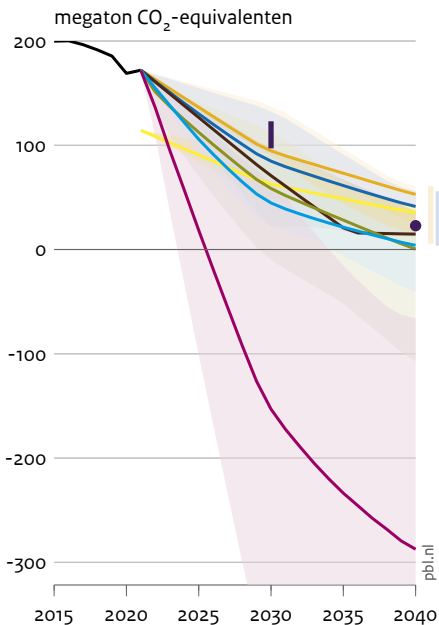

## Broeikasgasemissies voor Nederland per allocatieregel

1,5 °C met beperkte overschrijding

— Historie

Default

— Gelijke relatieve reductie

— Per capita convergentie

— Onmiddellijk per capita

— Per capita via budget

— Historisch-cumulatief per capita

— Reductie naar welvaart

— Recht op duurzame ontwikkeling

Ruim onder 2 °C

■ Spreiding

▮ Raming vastgesteld, voorgenomen en geagendeerd beleid

● Voorgesteld Europees doel