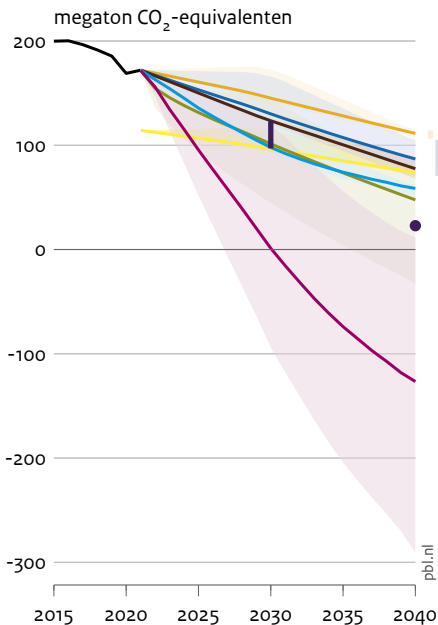

## Broeikasgasemissies voor Nederland per allocatieregel

1,5 °C met beperkte overschrijding

— Historie

Default

— Gelijke relatieve reductie

— Per capita convergentie

— Onmiddellijk per capita

— Per capita via budget

— Historisch-cumulatief per capita

— Reductie naar welvaart

— Recht op duurzame ontwikkeling

Ruim onder 2 °C

■ Spreiding

▮ Raming vastgesteld, voorgenomen en geagendeerd beleid

● Voorgesteld Europees doel