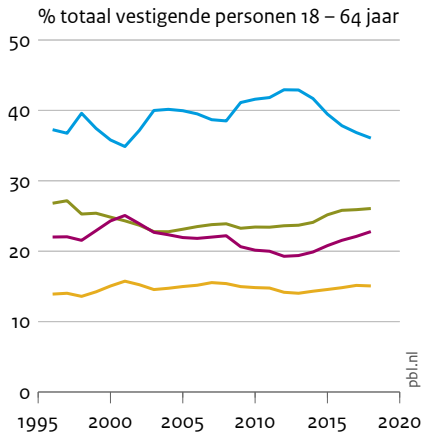

Aandeel vestiging in en vertrek uit zes grote steden per leeftijdscategorie

Vestiging

— 18 – 24 jaar — 30 – 39 jaar
— 25 – 29 jaar — 40 – 64 jaar

Vertrek

De steden zijn Amsterdam, Rotterdam, Den Haag, Utrecht, Eindhoven en Groningen