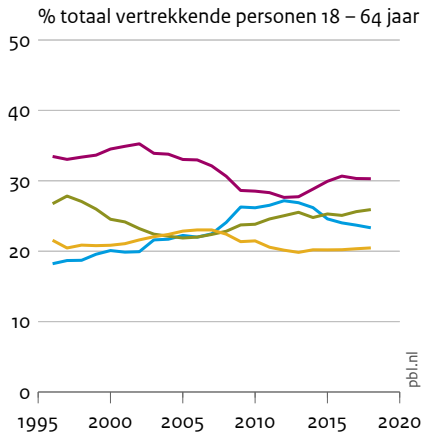

Aandeel vestiging in en vertrek uit zes grote steden per leeftijdscategorie

Vestiging

— 18 – 24 jaar — 30 – 39 jaar
— 25 – 29 jaar — 40 – 64 jaar

Vertrek

De steden zijn Amsterdam, Rotterdam, Den Haag, Utrecht, Eindhoven en Groningen