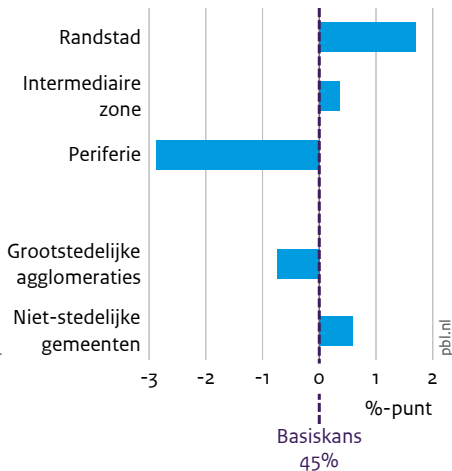

Regionale verschillen in kans op behoud van werk ten opzichte van de basiskans

Opleiding verlaten in 2006 – 2009

Werkloos geworden in 2007 – 2009

Kans op behoud van werk is loopbaanvervolg met meestal werk in vast dienstverband

Bron: CBS; bewerking PBL