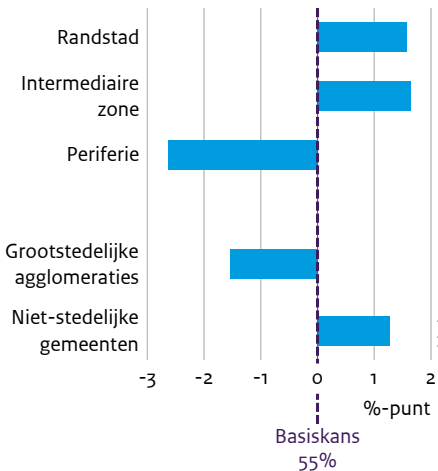

Regionale verschillen in kans op behoud van werk ten opzichte van de basiskans

Opleiding verlaten in 2006 – 2009

Werkloos geworden in 2007 – 2009

Kans op behoud van werk is loopbaanvervolg met meestal werk in vast dienstverband

Bron: CBS; bewerking PBL