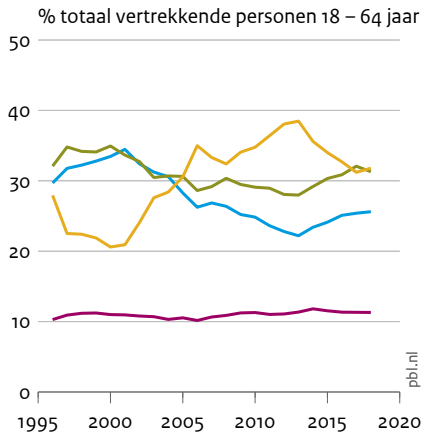

Aandeel vestiging in en vertrek uit zes grote steden per locatie

Vertrokken uit

Verhuisd naar

— Grote stad — Overig Nederland
— Ommeland — Buitenland

De steden zijn Amsterdam, Rotterdam, Den Haag, Utrecht, Eindhoven en Groningen