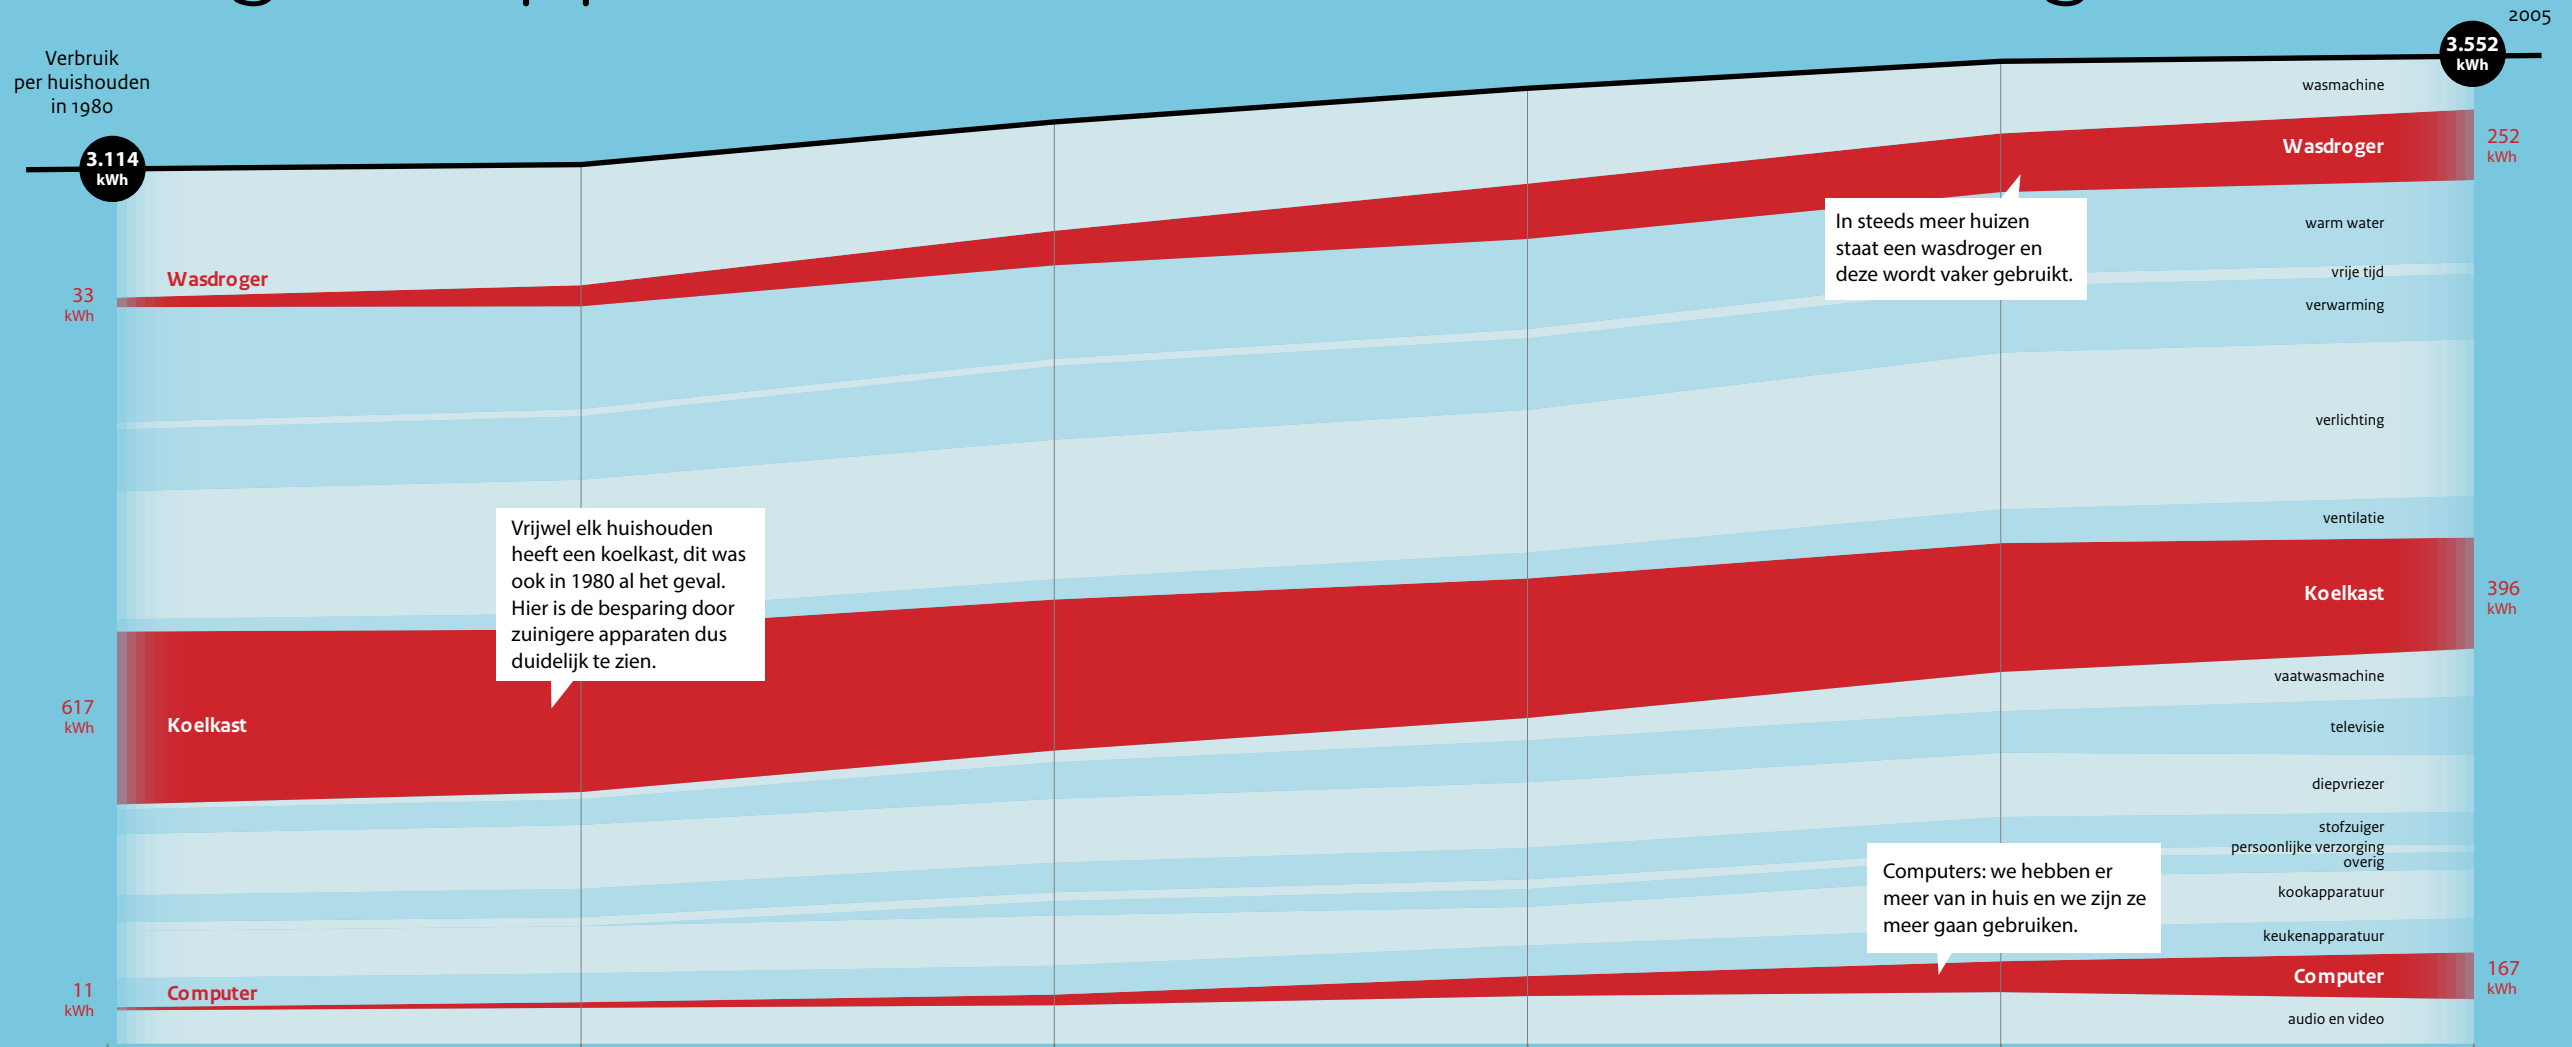

Zuinigere apparaten

STIJGEND energieverbruik

Apparaten, zoals koelkasten, zijn steeds zuiniger geworden, maar we hebben er ook meer van in huis en zijn ze meer gaan gebruiken.

Gemiddelde koelkast jaarlijks verbruik

Aandeel huishoudens in 1980 in bezit van:

In steeds meer huizen staat een wasdroger en deze wordt vaker gebruikt.

Vrijwel elk huishouden heeft een koelkast, dit was ook in 1980 al het geval. Hier is de besparing door zuinigere apparaten dus duidelijk te zien.