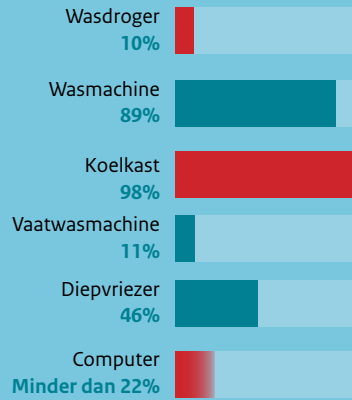

Zuinigere apparaten

STIJGEND energieverbruik

Apparaten, zoals koelkasten, zijn steeds zuiniger geworden, maar we hebben er ook meer van in huis en zijn ze meer gaan gebruiken.

Gemiddelde koelkast jaarlijks verbruik

Aandeel huishoudens in 1980 in bezit van:

In steeds meer huizen staat een wasdroger en deze wordt vaker gebruikt.

Vrijwel elk huishouden heeft een koelkast, dit was ook in 1980 al het geval. Hier is de besparing door zuinigere apparaten dus duidelijk te zien.

Computers: we hebben er meer van in huis en we zijn ze meer gaan gebruiken.

Aandeel huishoudens in 2005 in bezit van: