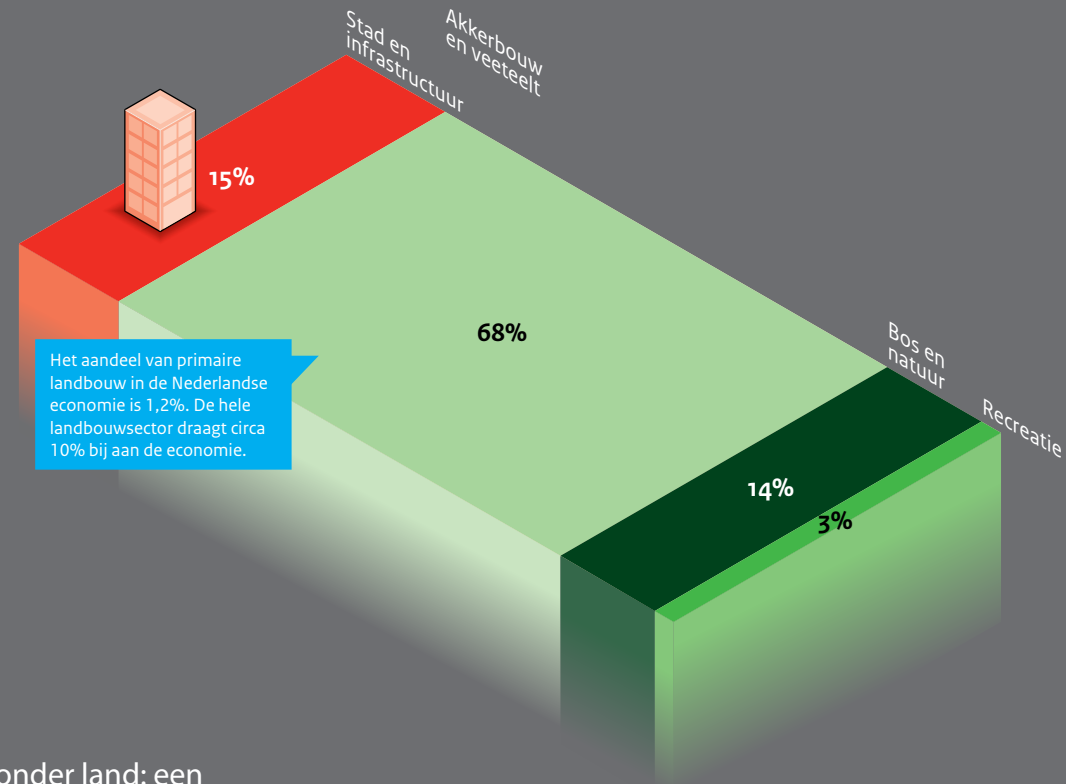

Nederland: een dunbevolkte stad

Landgebruik

Nederland

Landoppervlakte:
34.000 km²

Nederland is een bijzonder land: een landbouw-grootmacht in een verstedelijkte samenleving, waardoor de druk op het milieu hoog is.

Landgebruik

wereldwijd

Landoppervlakte:
133.000.000 km²
exclusief Groenland en Antarctica