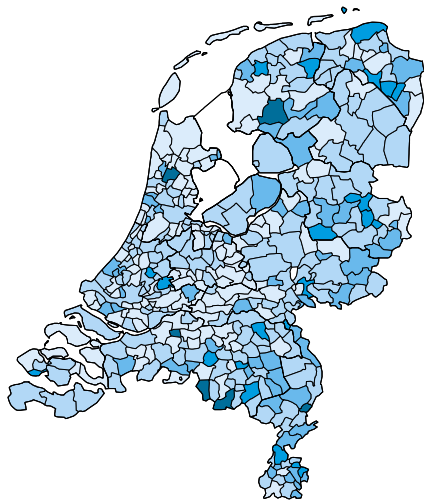

Aandeel leegstand vloeroppervlakte winkels per gemeente, 2013

Percentage van totaal
winkelvloeroppervlakte
in gemeente

peildatum: 1 april 2013